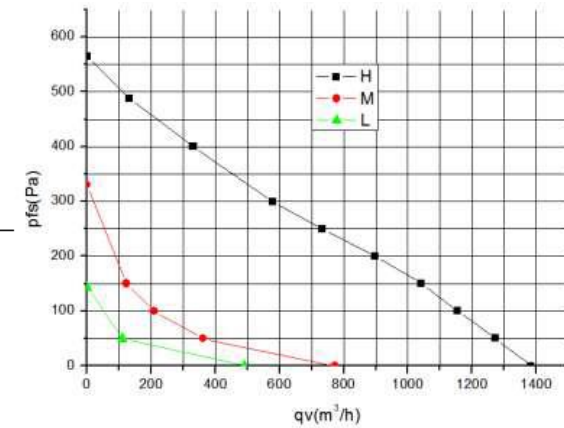

МОДЕЛЬНЫЙ РЯД

CF с назад загнутыми лопатками для круглых вентиляторов

CF250B-2E-AC3

Чертеж

График

Схема