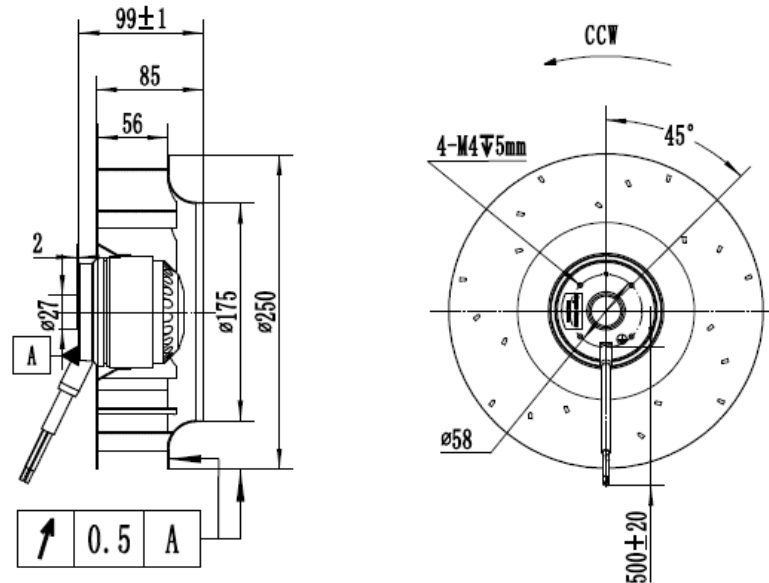

МОДЕЛЬНЫЙ РЯД

CF с назад загнутыми лопатками для круглых вентиляторов

CF250B-2E-AC3

Чертеж

График

Схема